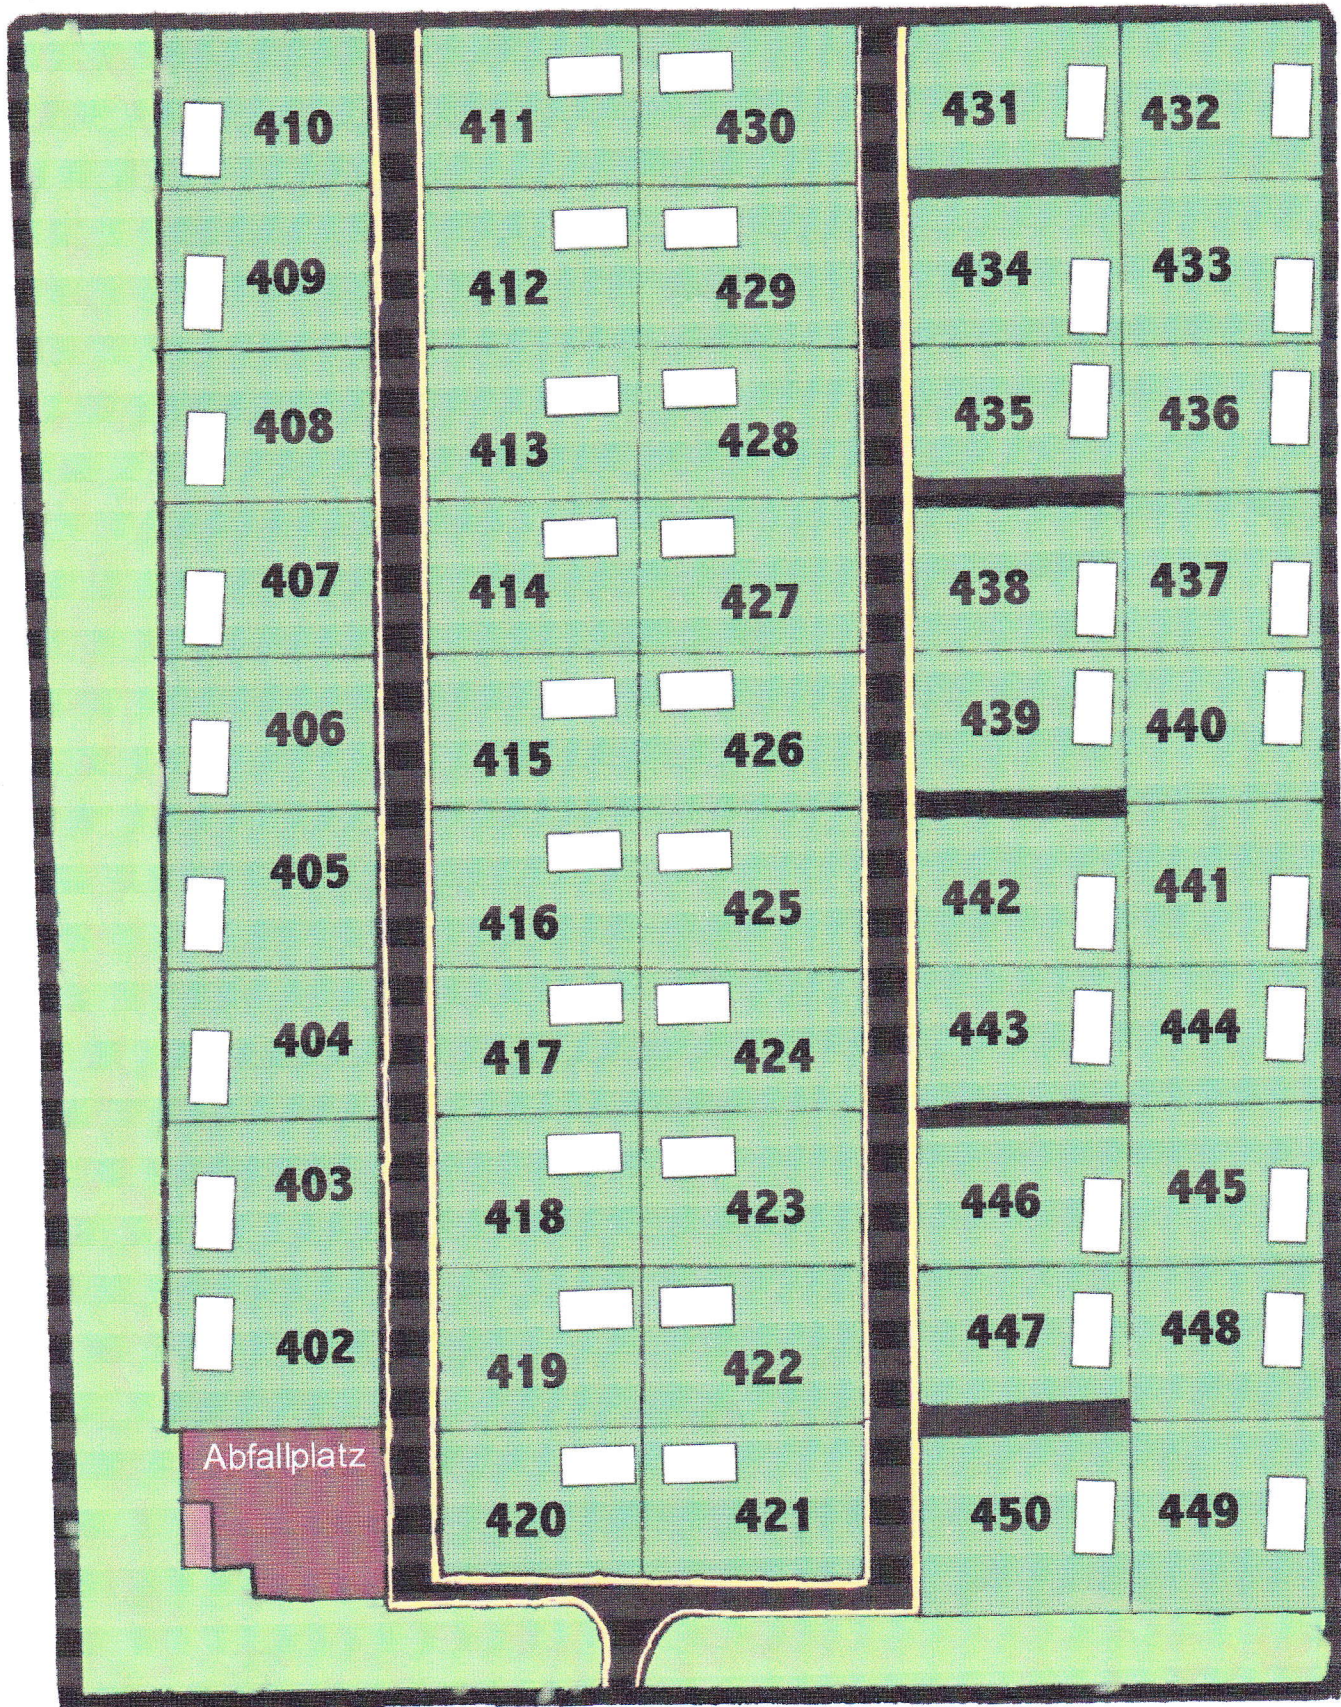

Kleingartenanlage MarienbergWest

Abschnitt 4

Eingang